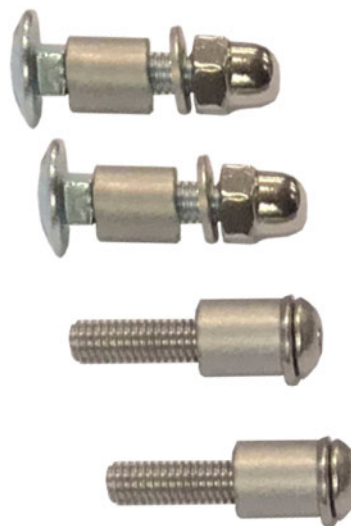

Beskrivelse

Christiania bolte til montering af Christiania Bugatti eller Prærie kaleche.

Christiania kaleche bolte

SKU: CH1512

Categories: [Bøjler](#)

49,00DKK 39,20DKK

OBS. Visse produkter kan have optioner for at give den korrekte pris.

Se mere inde på varen, scan QR koden.

Prærie kaleche boltsæt

Bugatti kaleche bolte

Specifikationer

Producent	Christianiabikes
SKU	CH1512
Country of Manufacture	Danmark